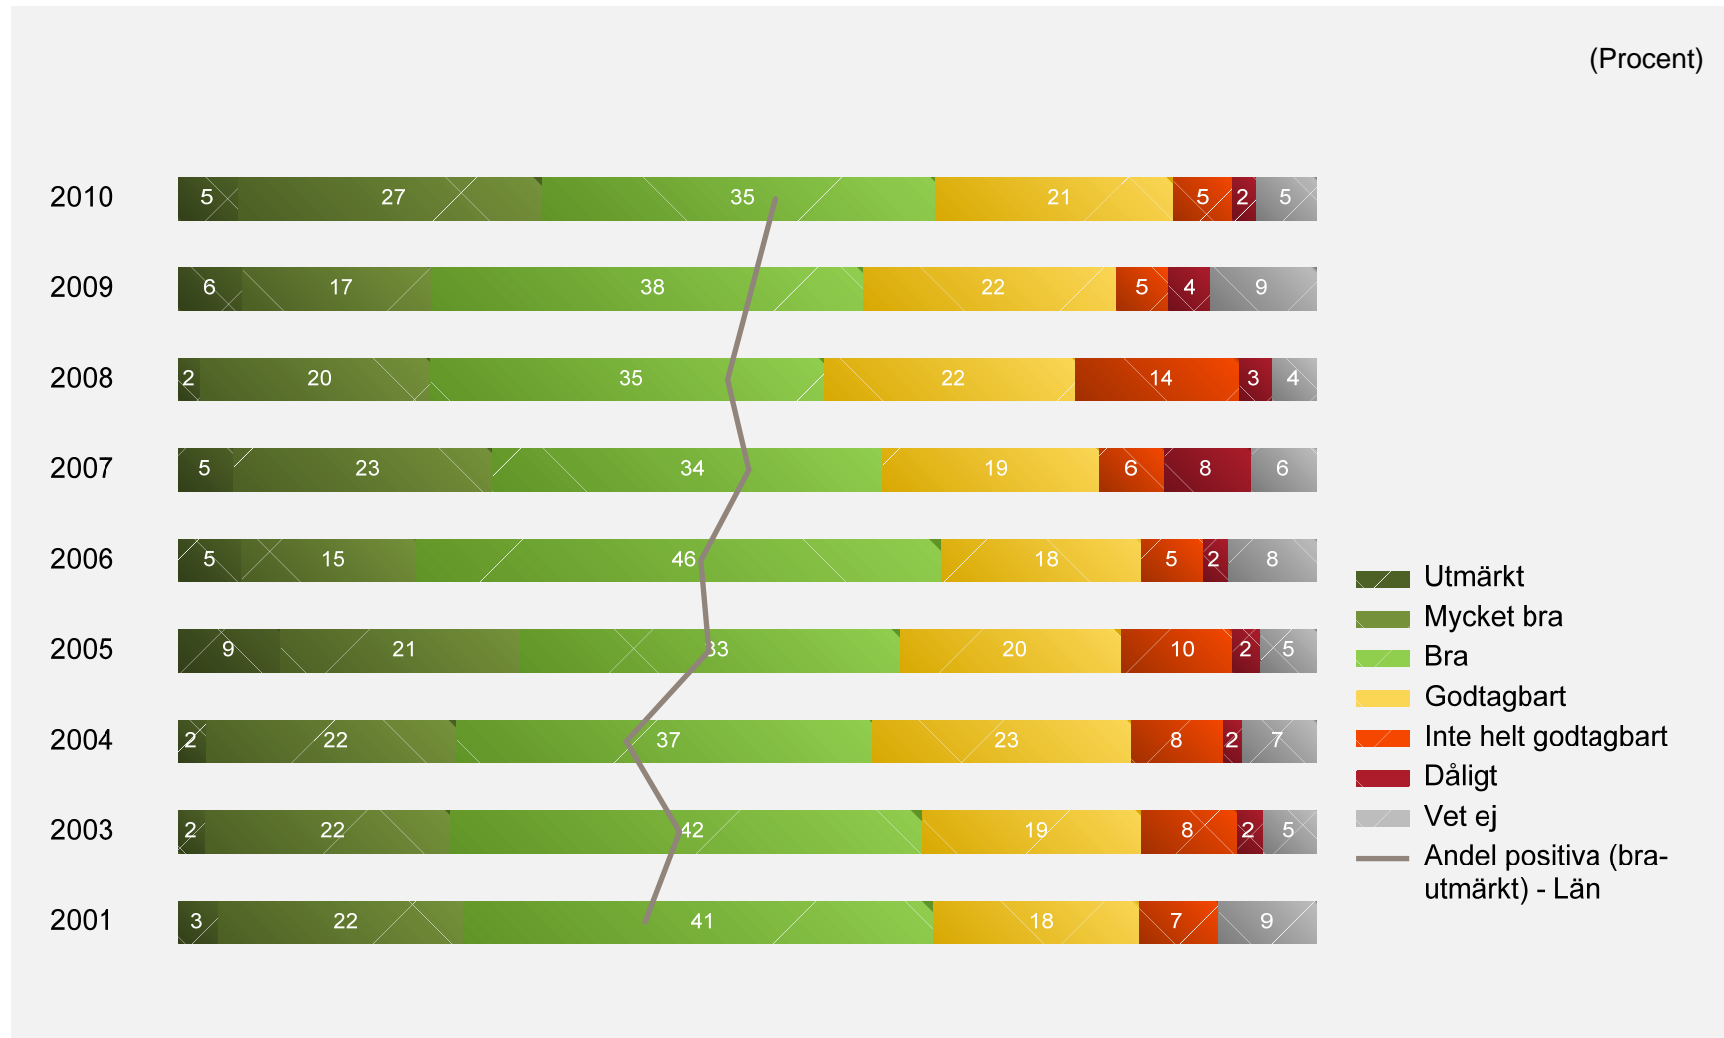

Sammanfattande omdöme om företagsklimatet i kommunen

Ängelholm