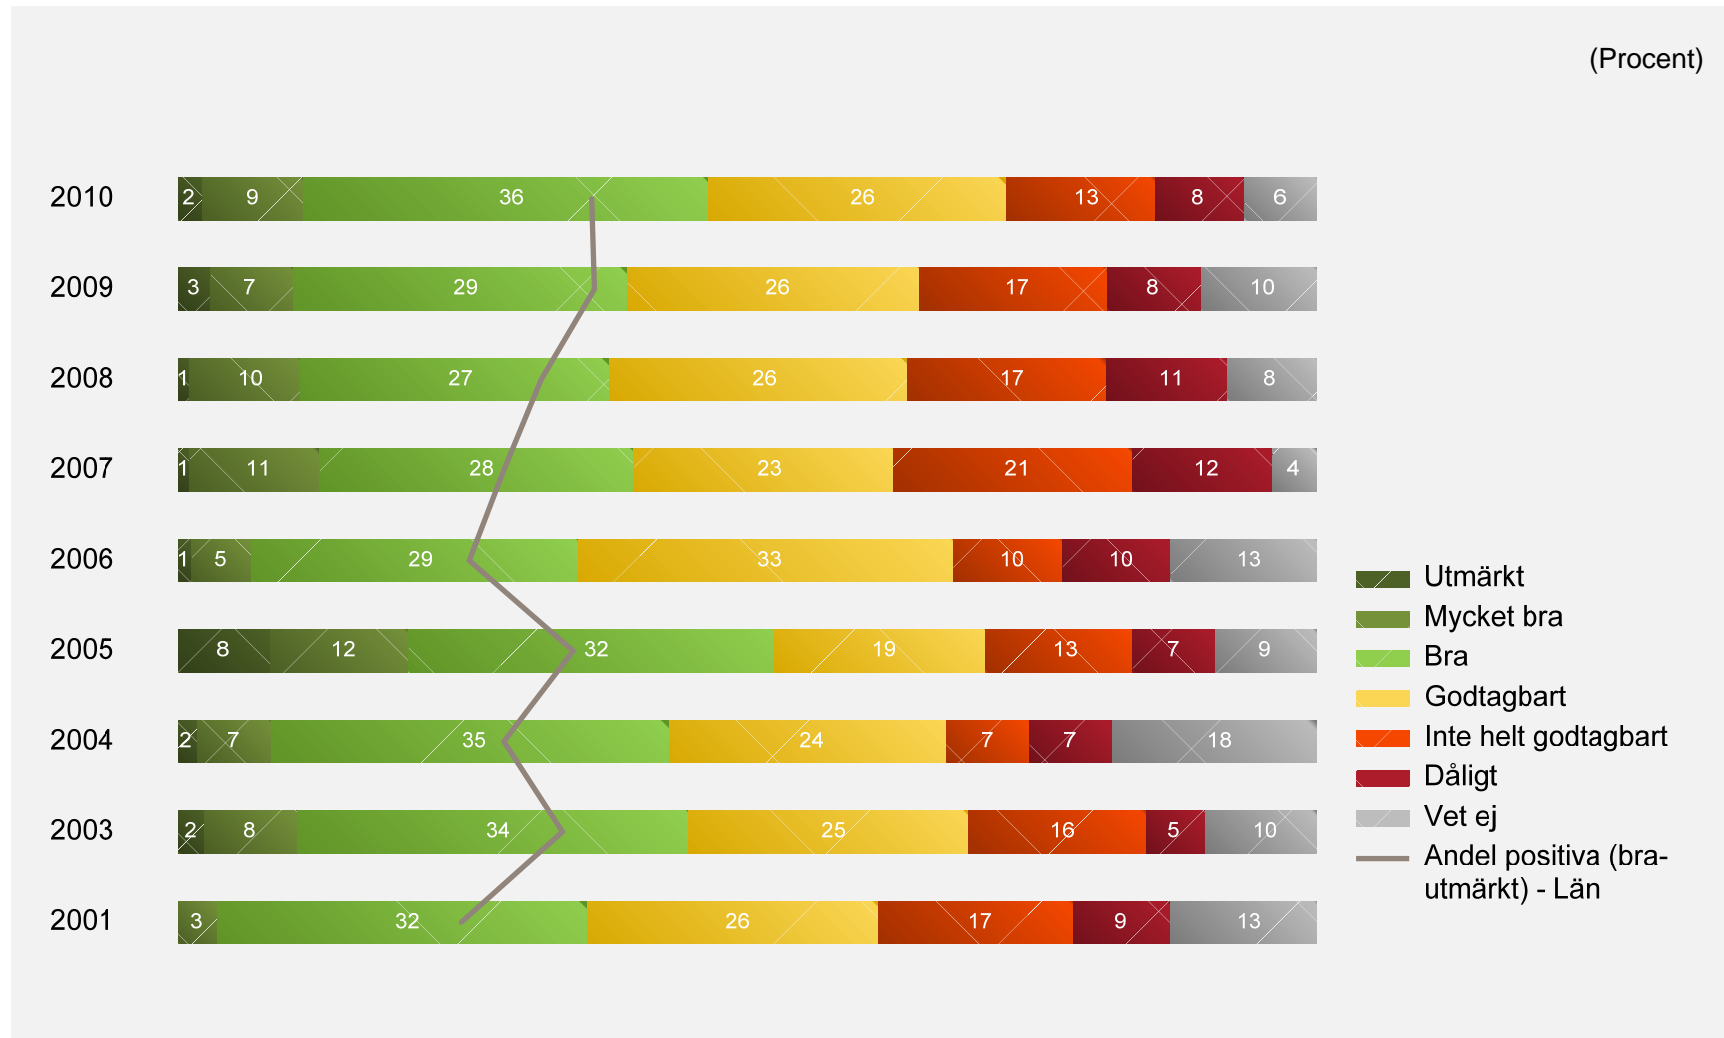

Syner på dialog och information

Ängelholm

Tillgången på arbetskraft med relevant kompetens

Ängelholm

Tillgången på arbetskraft med relevant kompetens

Ängelholm

Sammanfattande omdöme om företagsklimatet i kommunen