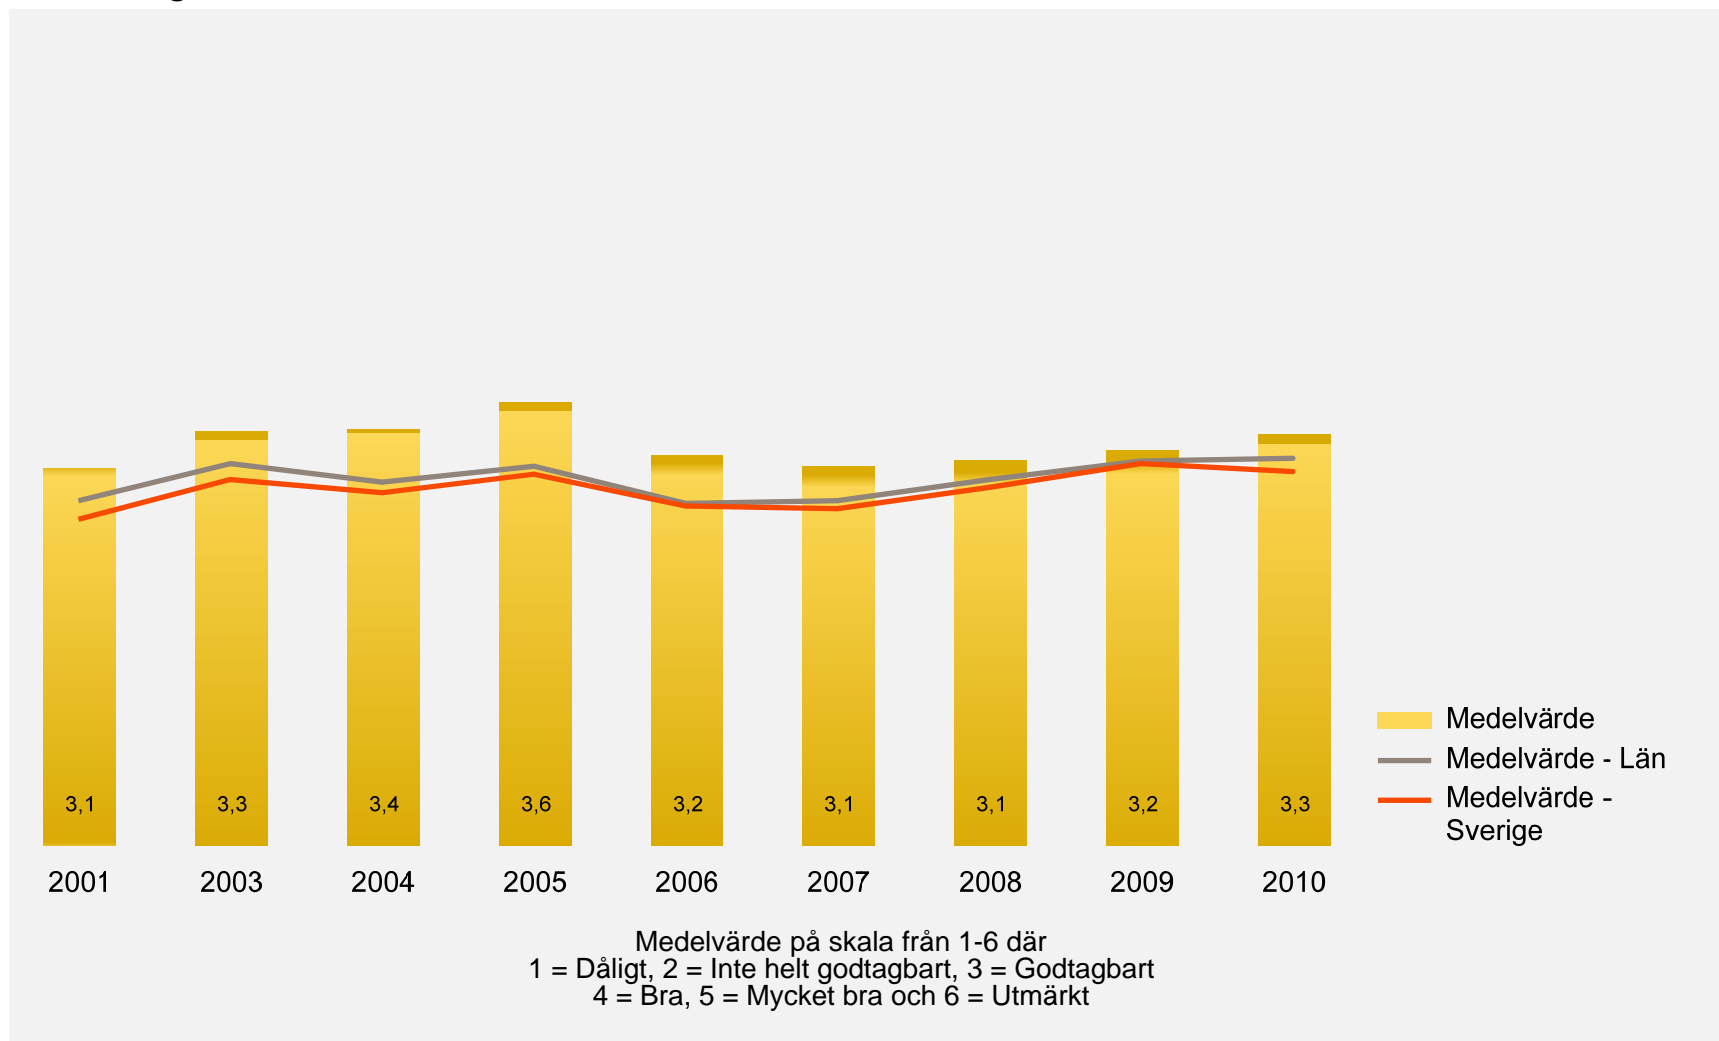

Tillgången på arbetskraft med relevant kompetens

Ängelholm