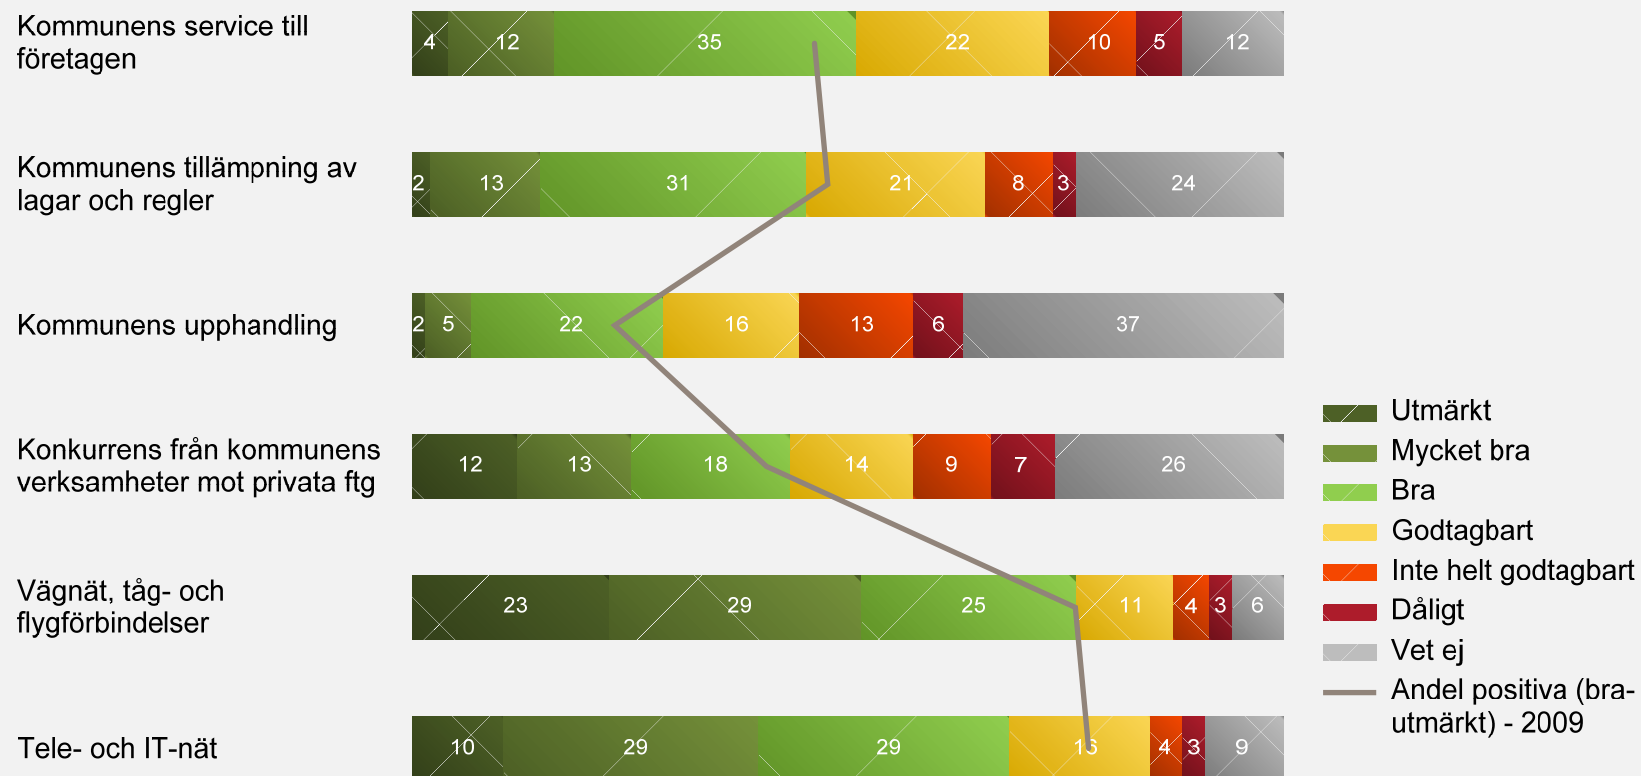

Ängelholm

Synen på andras attityder till företagande

Ängelholm

Syner på kommunens service och infrastruktur

Ängelholm

Syner på kommunens service och infrastruktur

Ängelholm

(Procent)

Syner på kommunens service och infrastruktur

Ängelholm

Syner på dialog och information

Ängelholm

Syner på dialog och information

Ängelholm

(Procent)

Dialog mellan företag och kommunledning