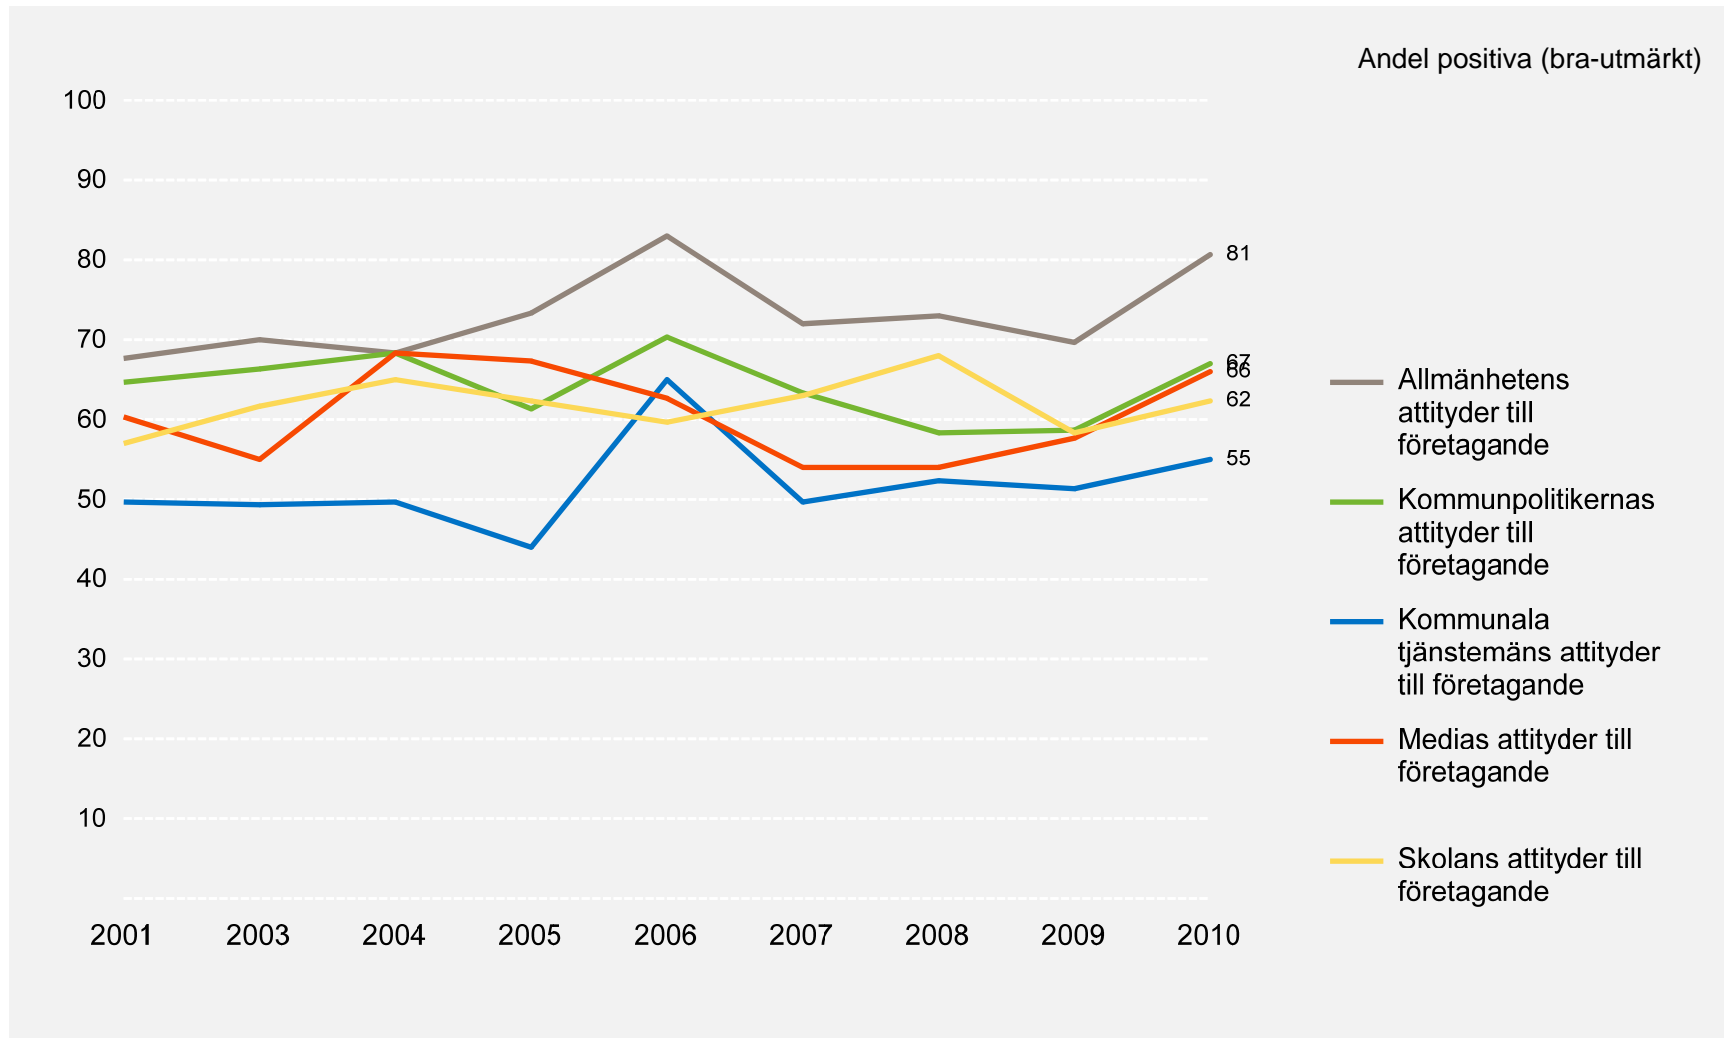

Synen på andras attityder till företagande

Ängelholm