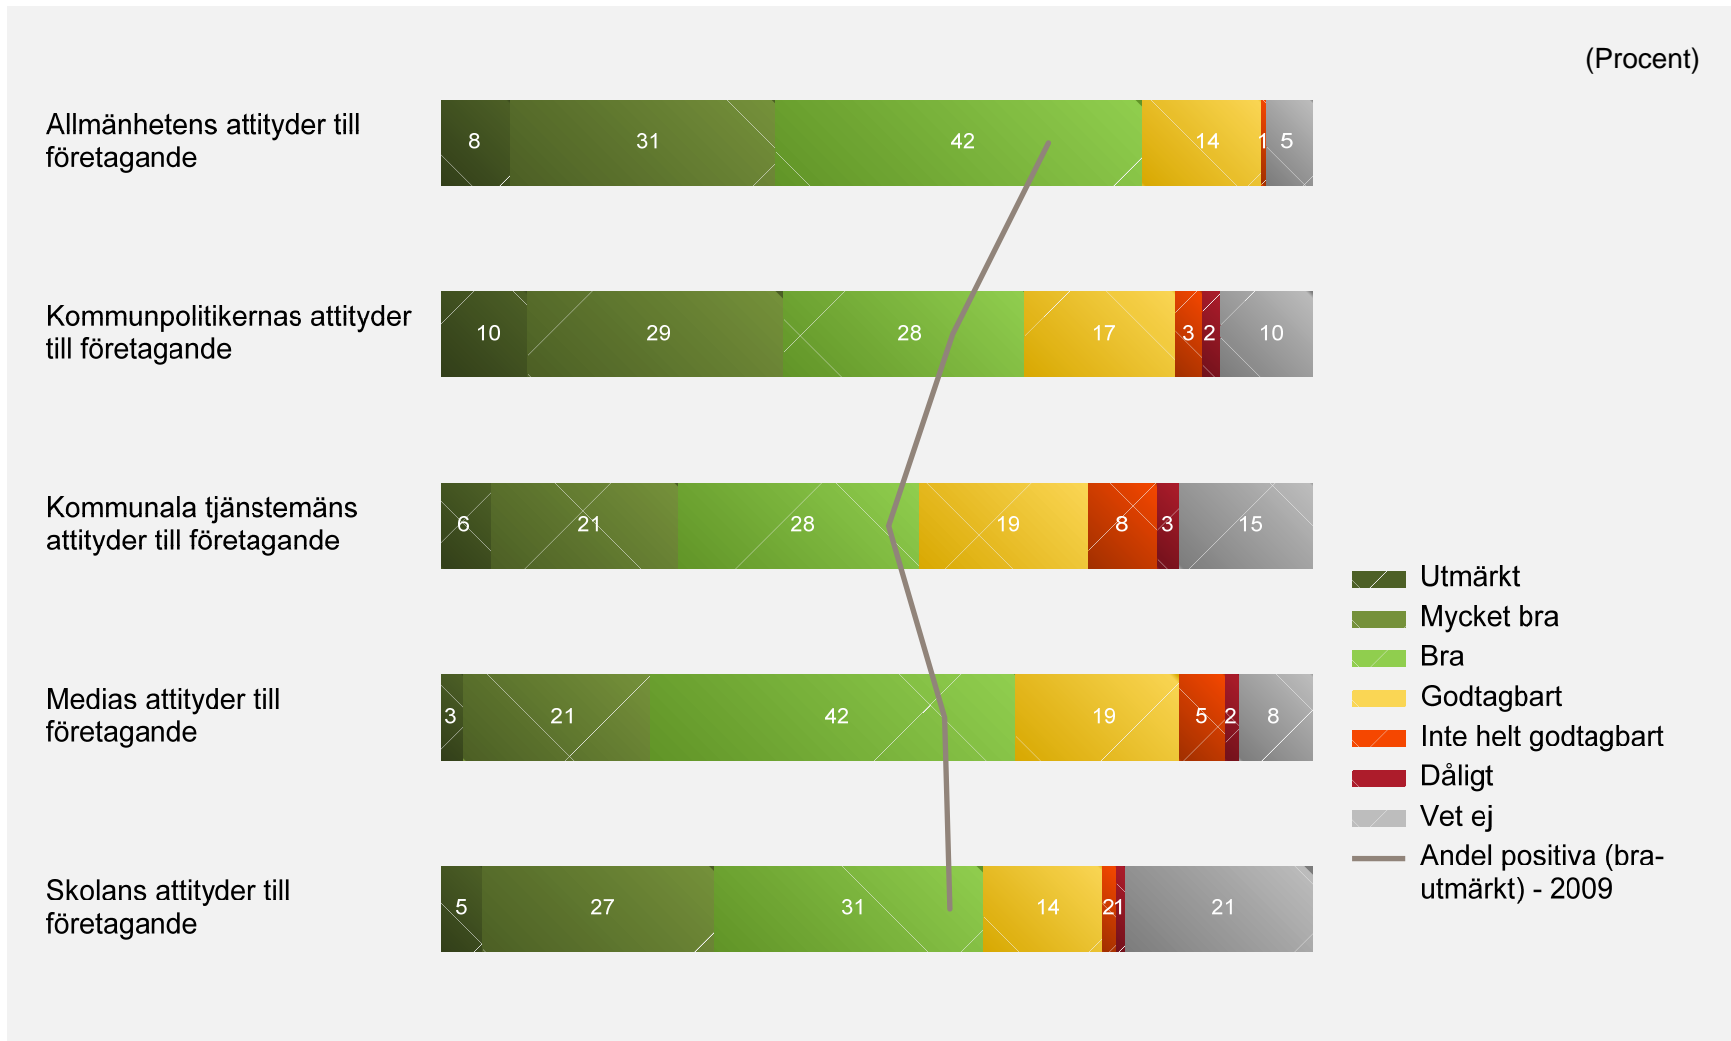

Synen på andras attityder till företagande

Ängelholm