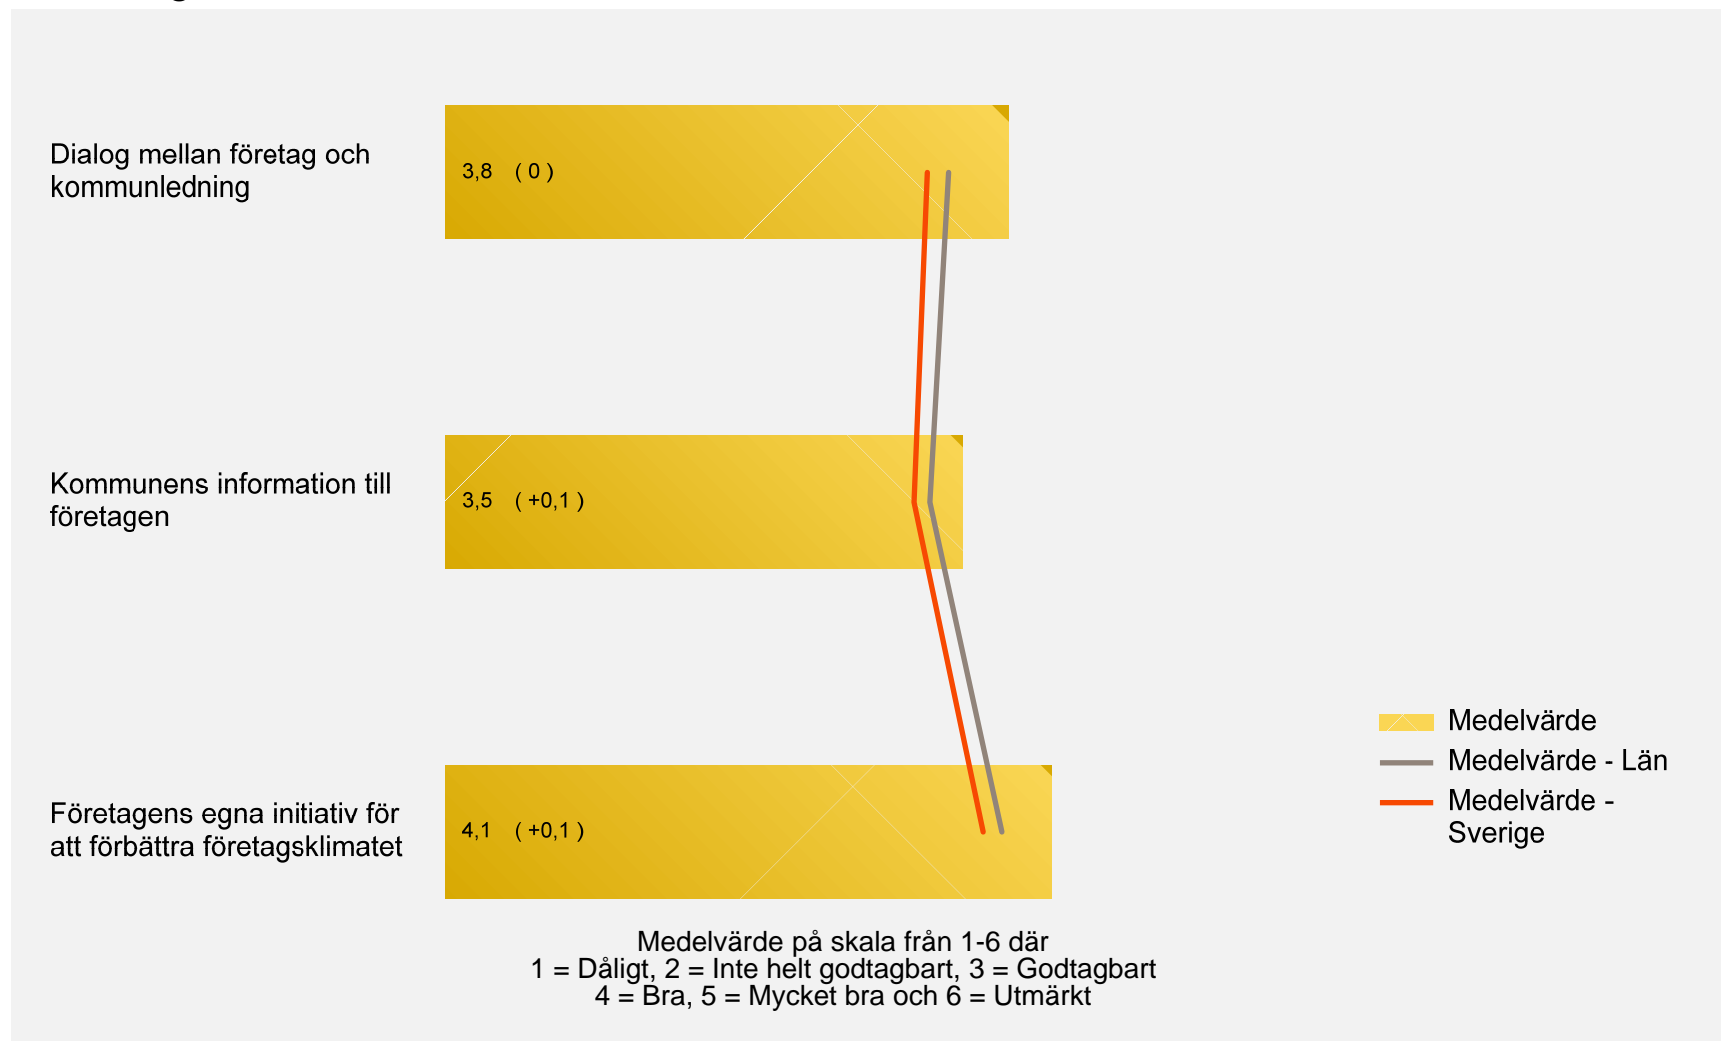

Syner på dialog och information

Ängelholm