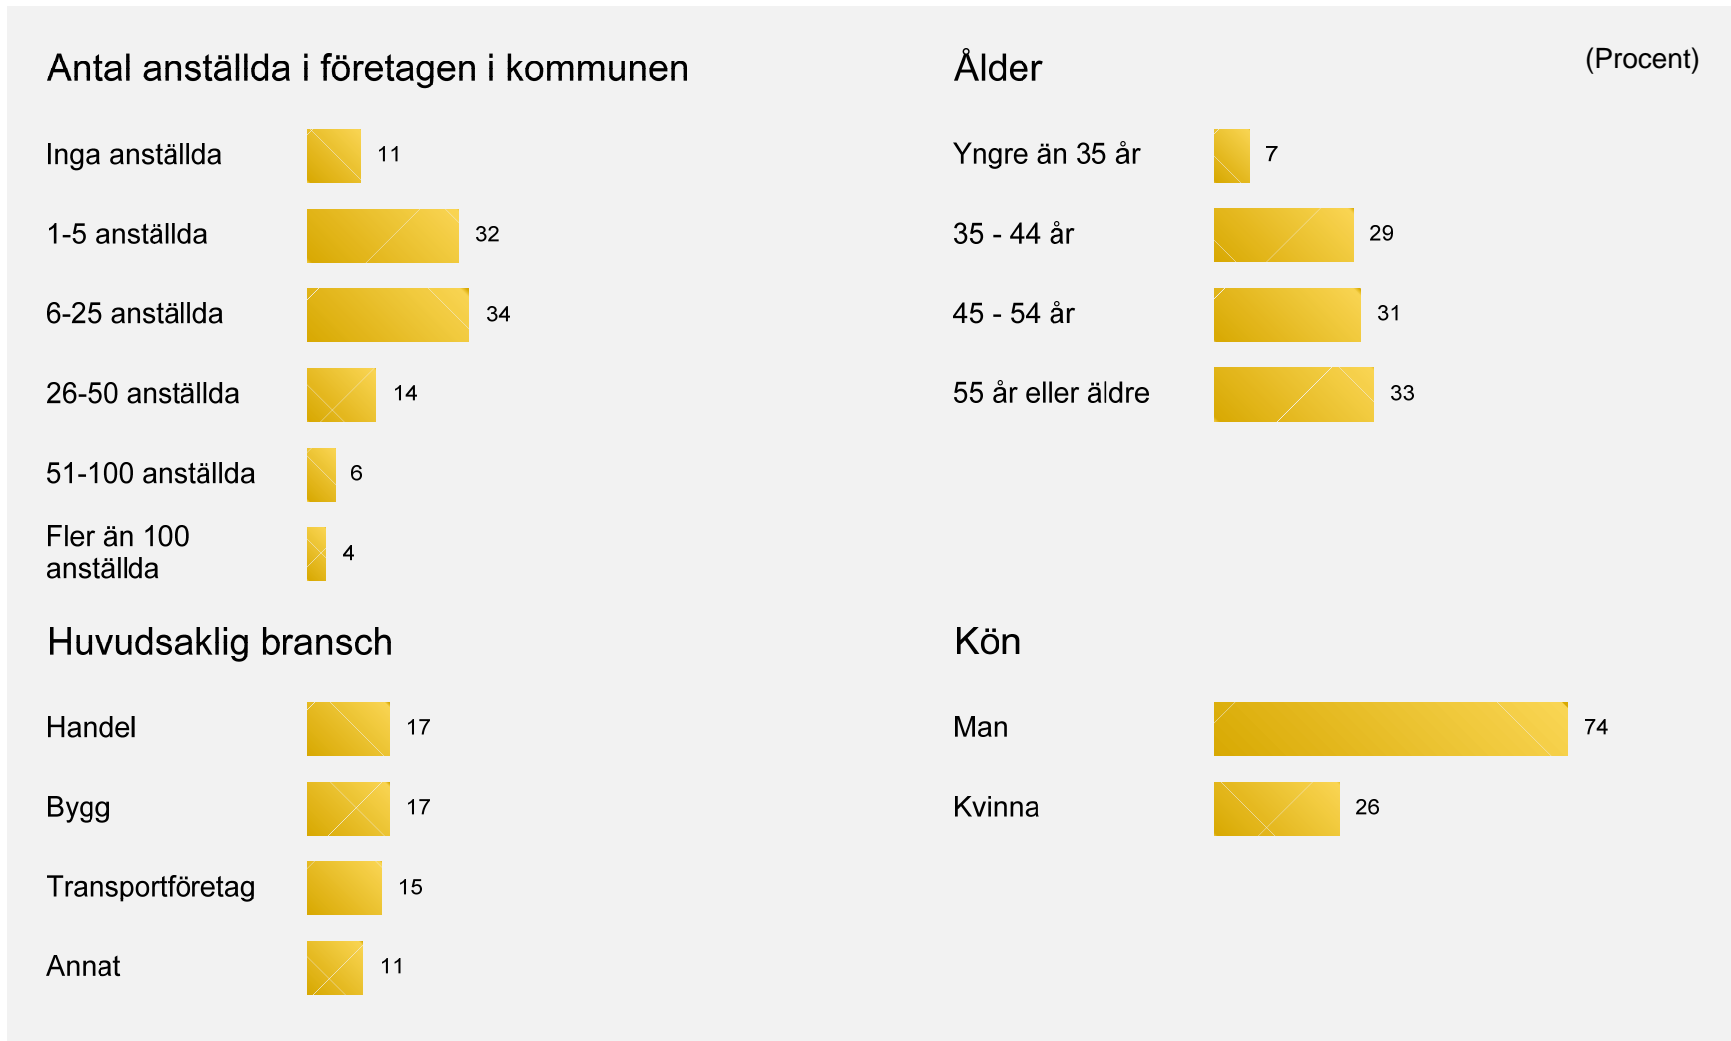

Bakgrundsinformation om deltagande företagare