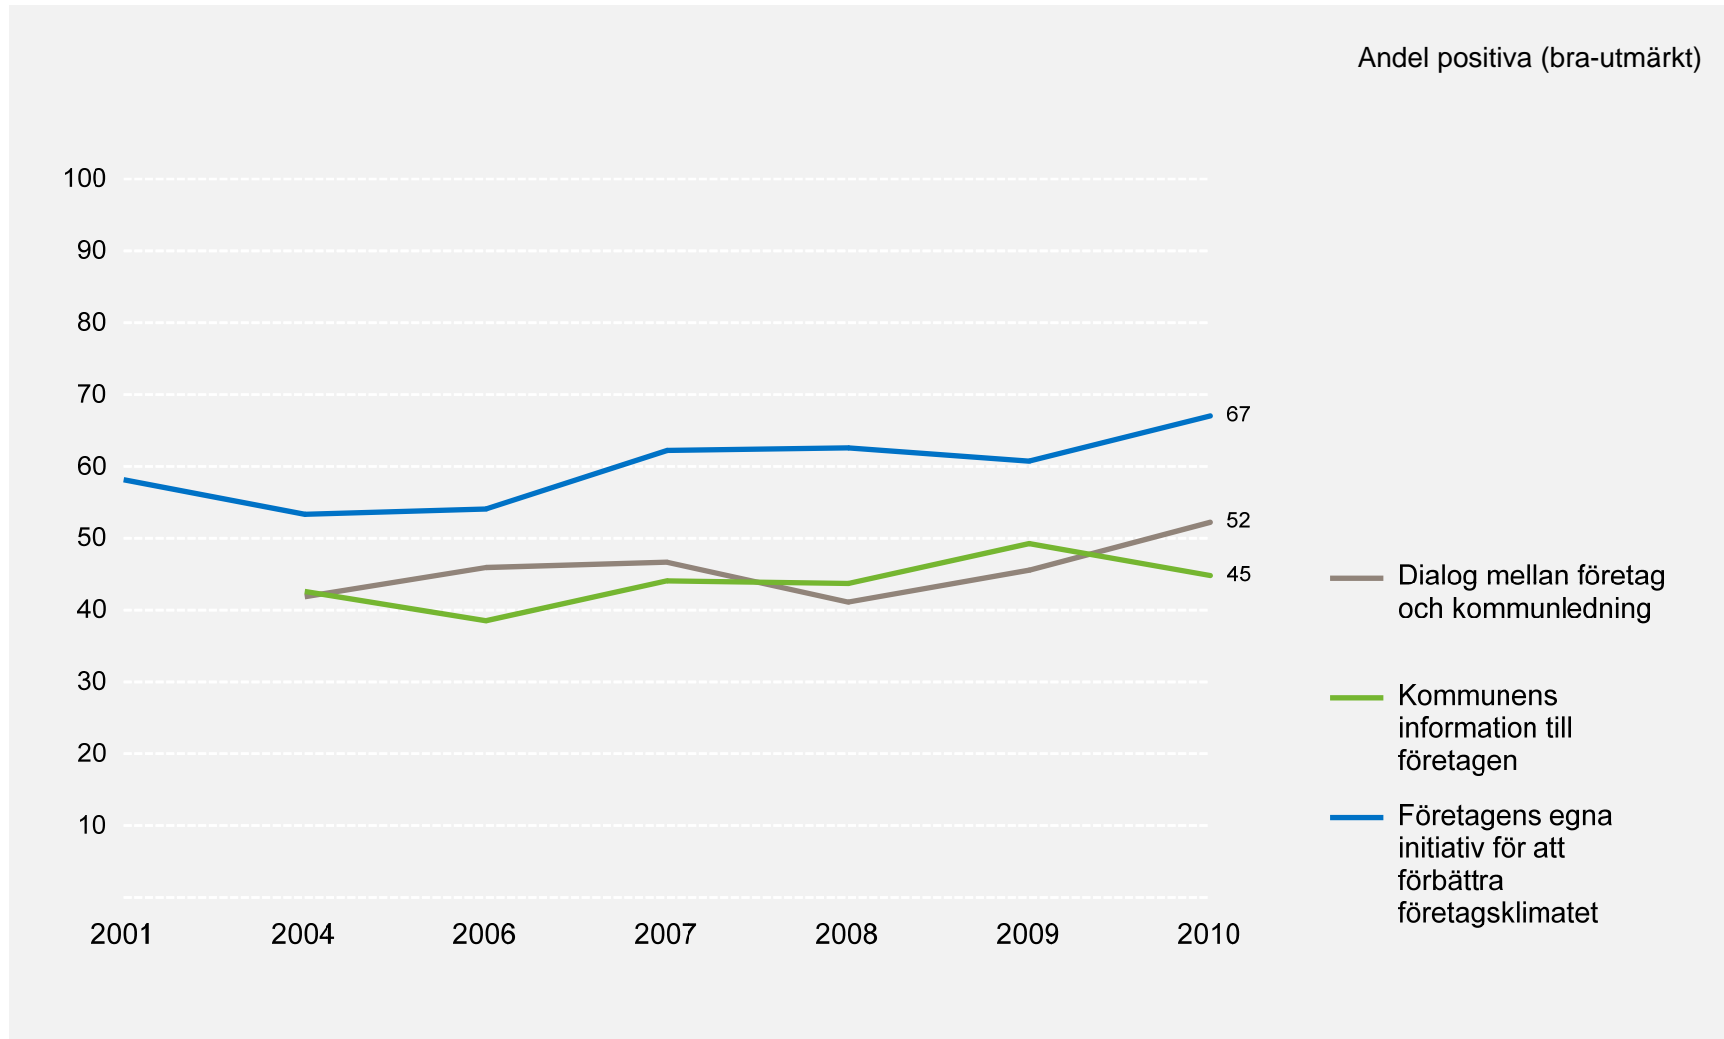

Syner på dialog och information

Ängelholm