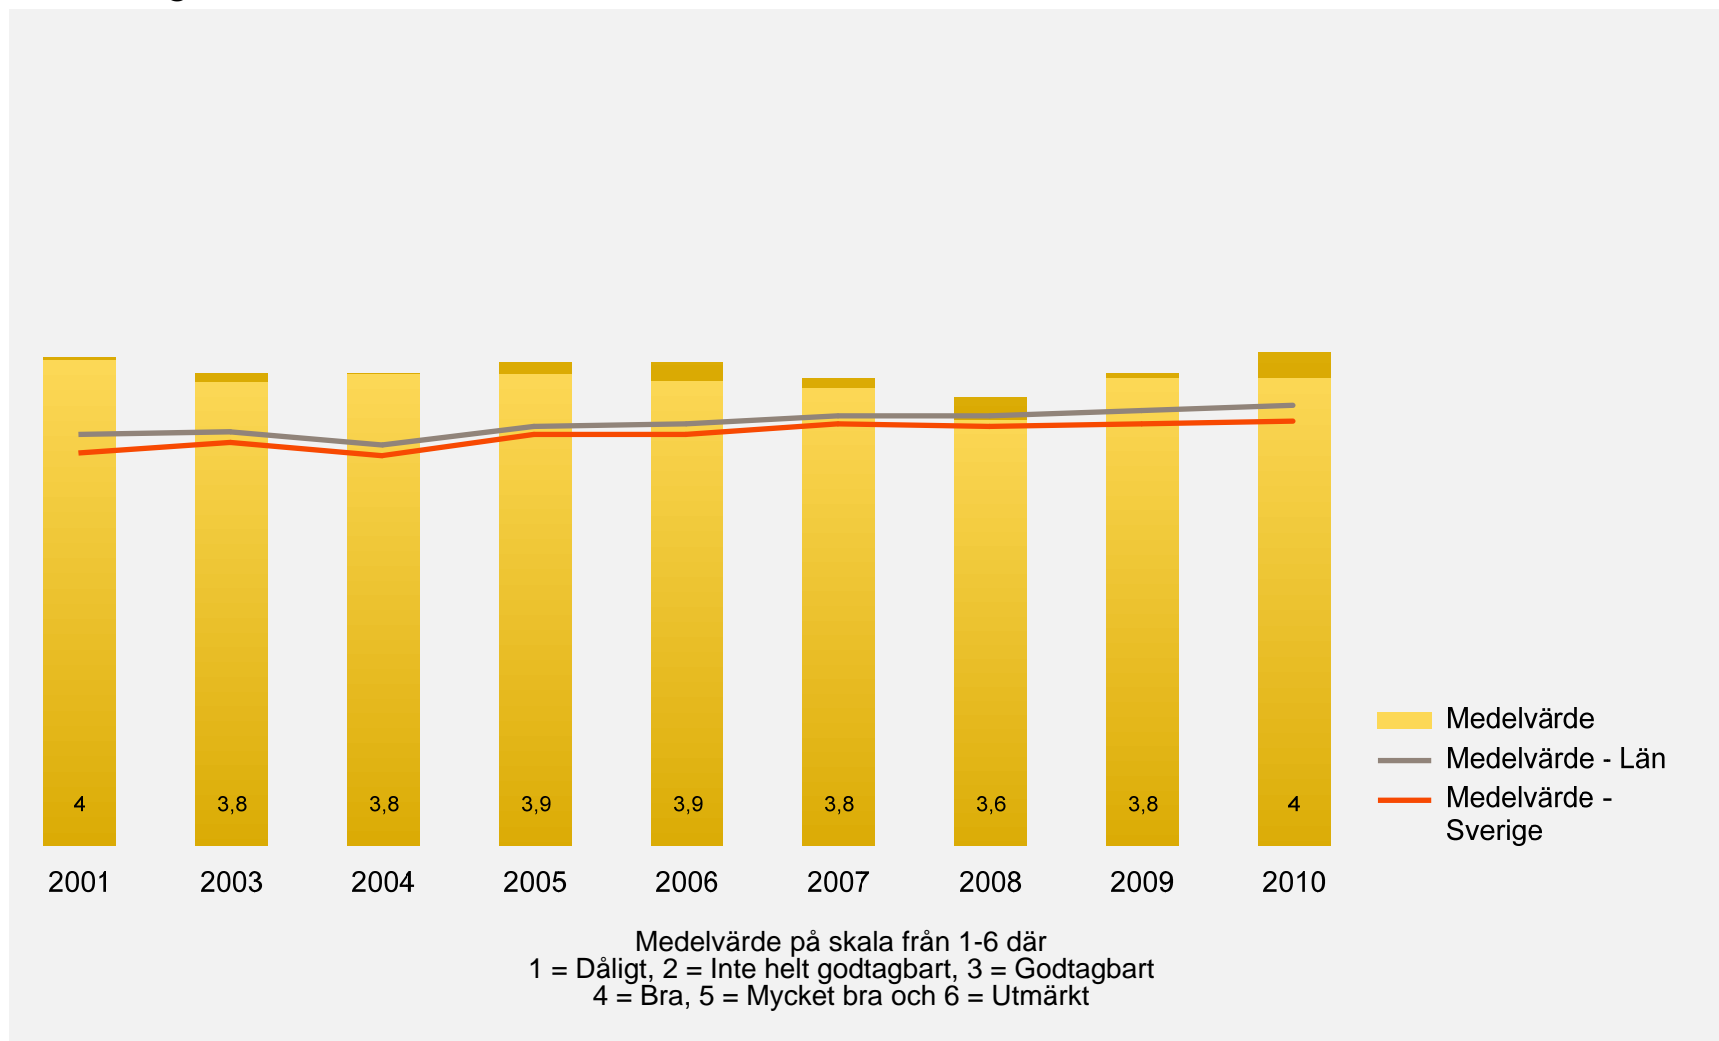

Sammanfattande omdöme om företagsklimatet i kommunen

Ängelholm