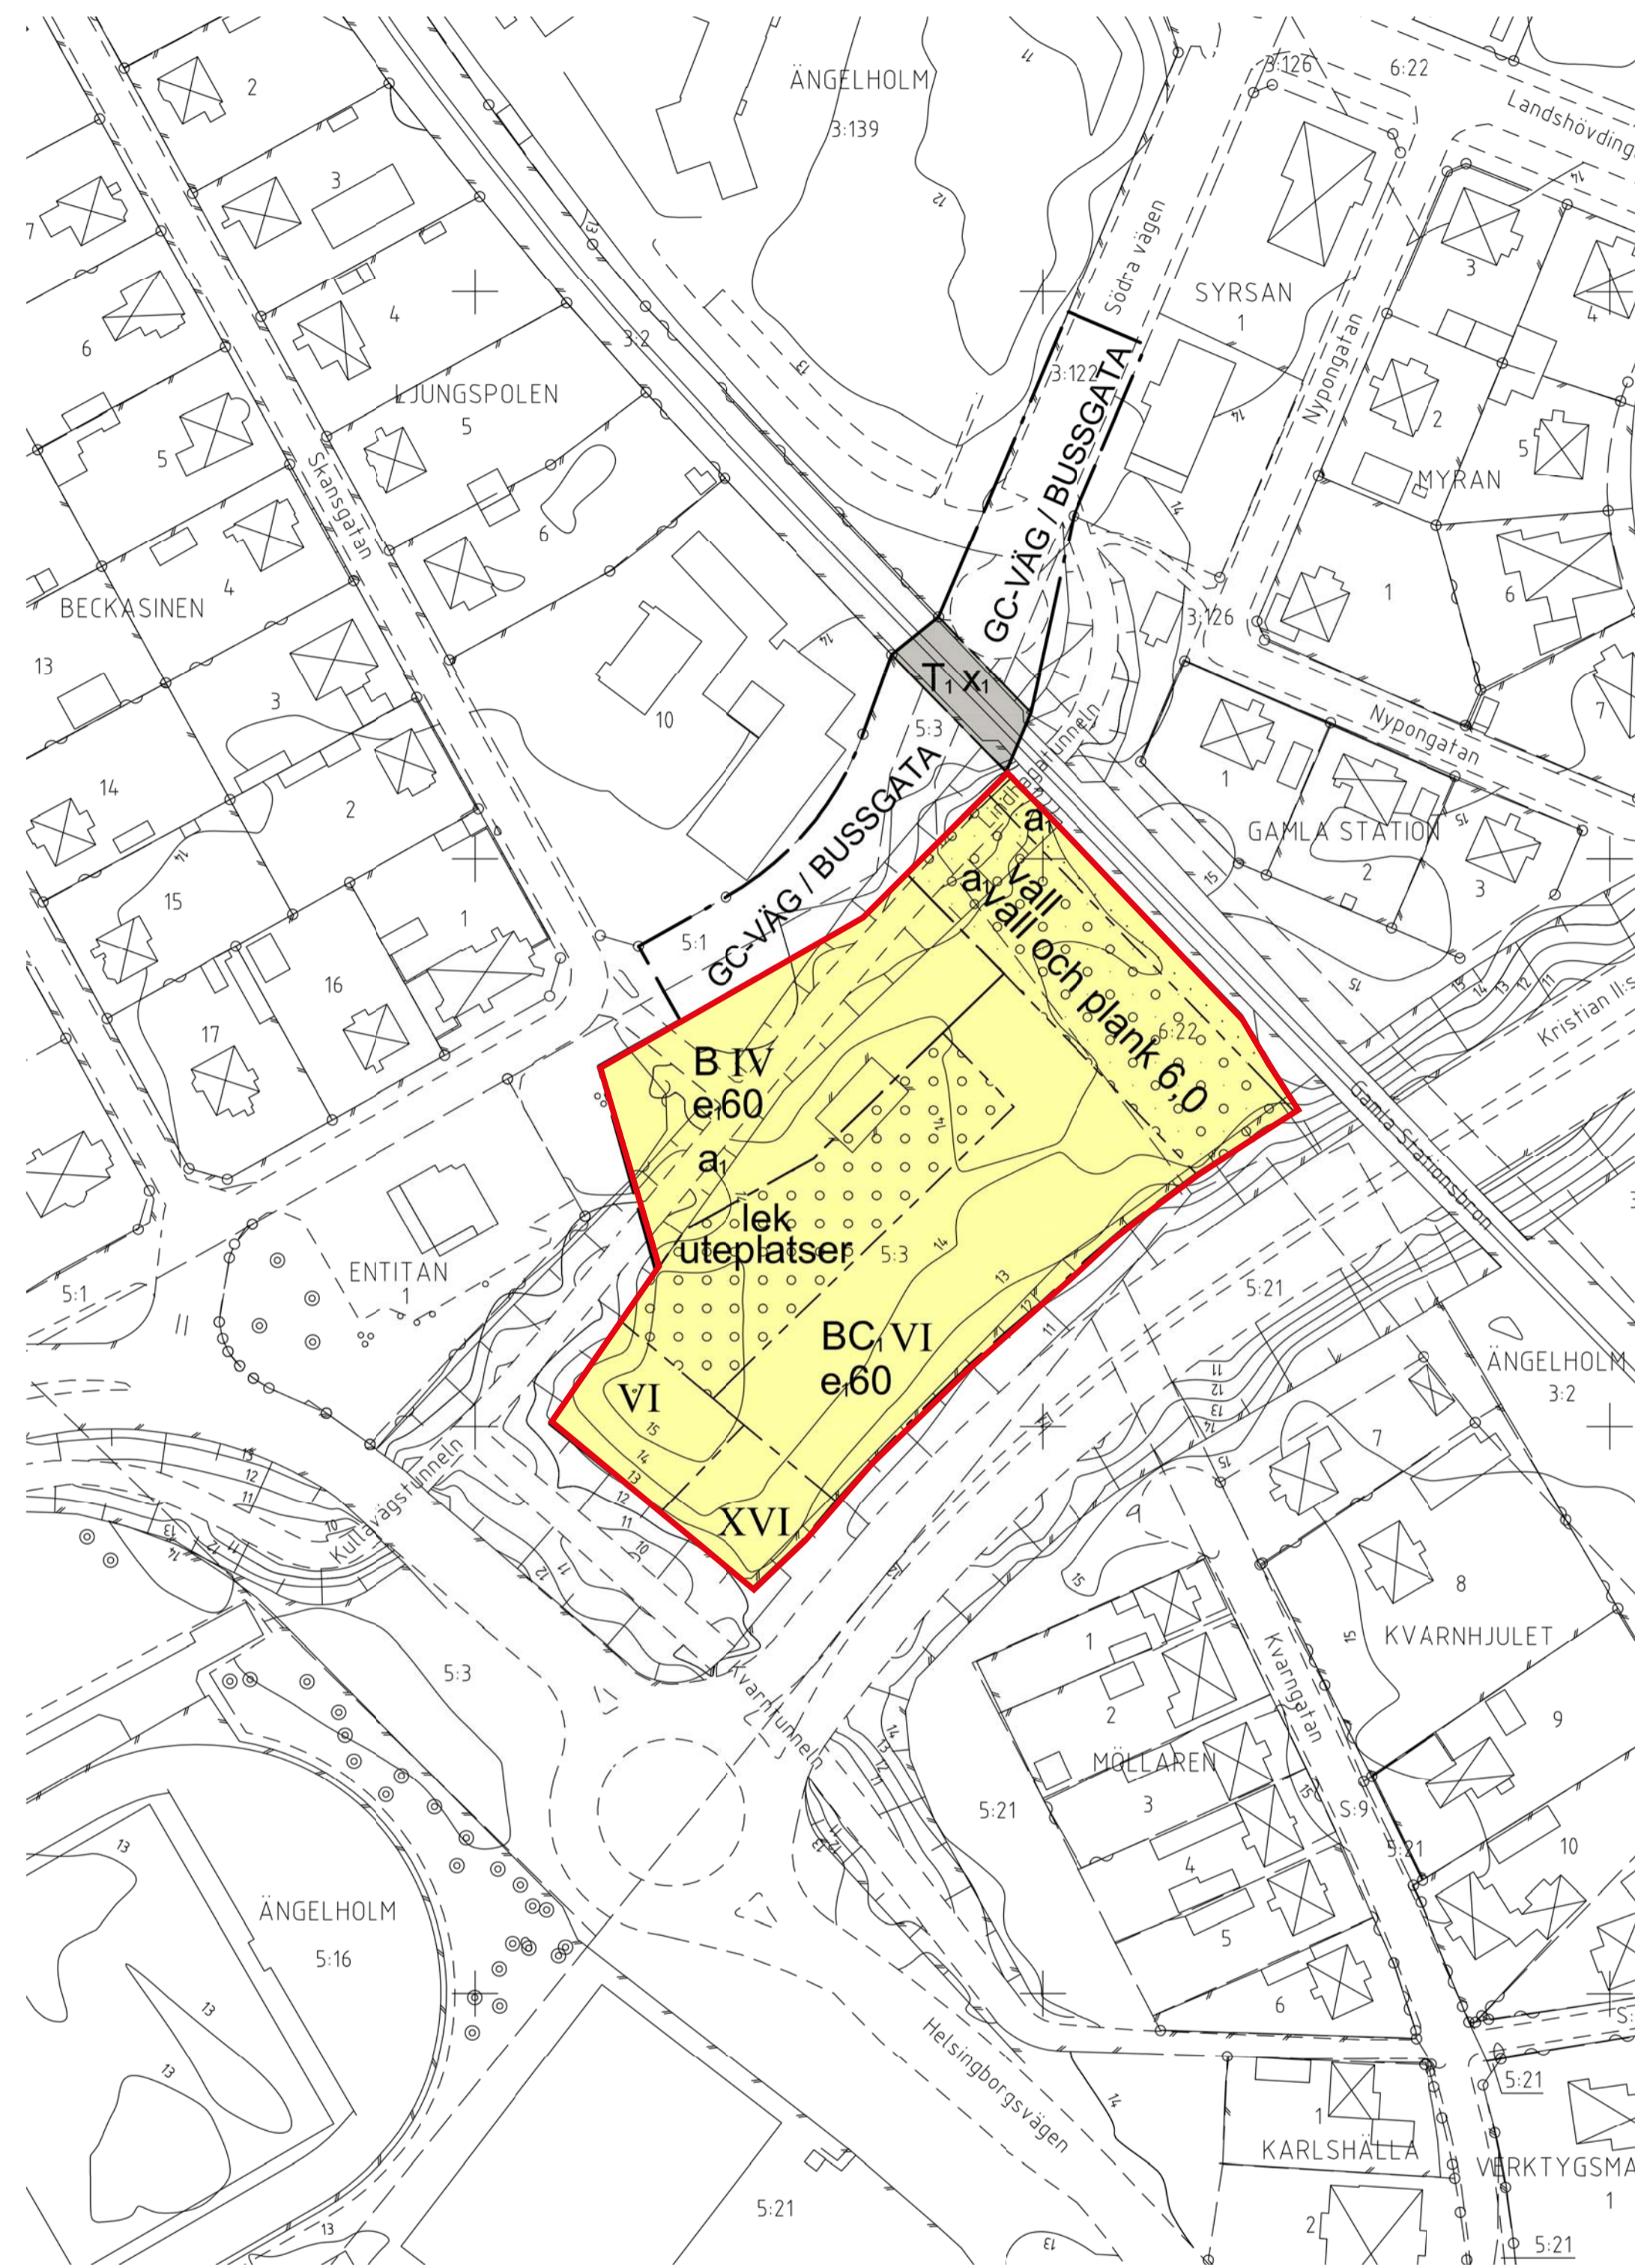

Gällande detaljplan DP 1075. Den del som upphävs är markerat med rött.

Upphävande av detaljplan för Odensvalan 1.