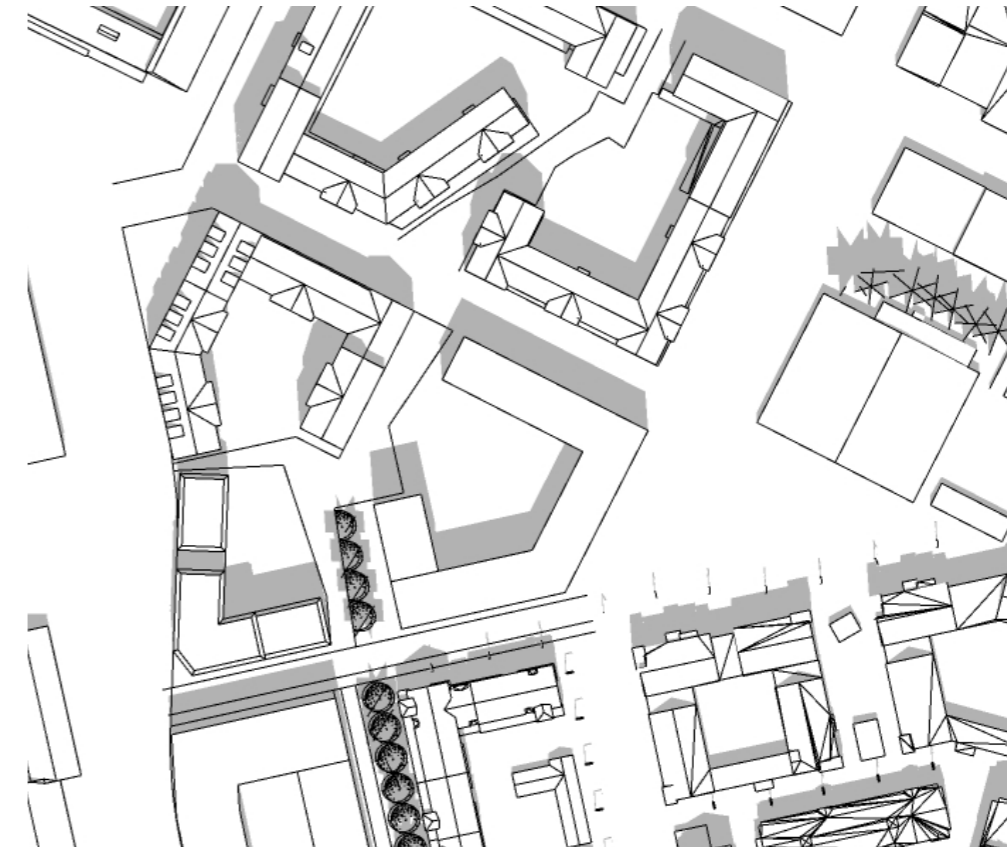

SOMMARSOLSTÅND //
20 JUNI 2020

KL 12.00