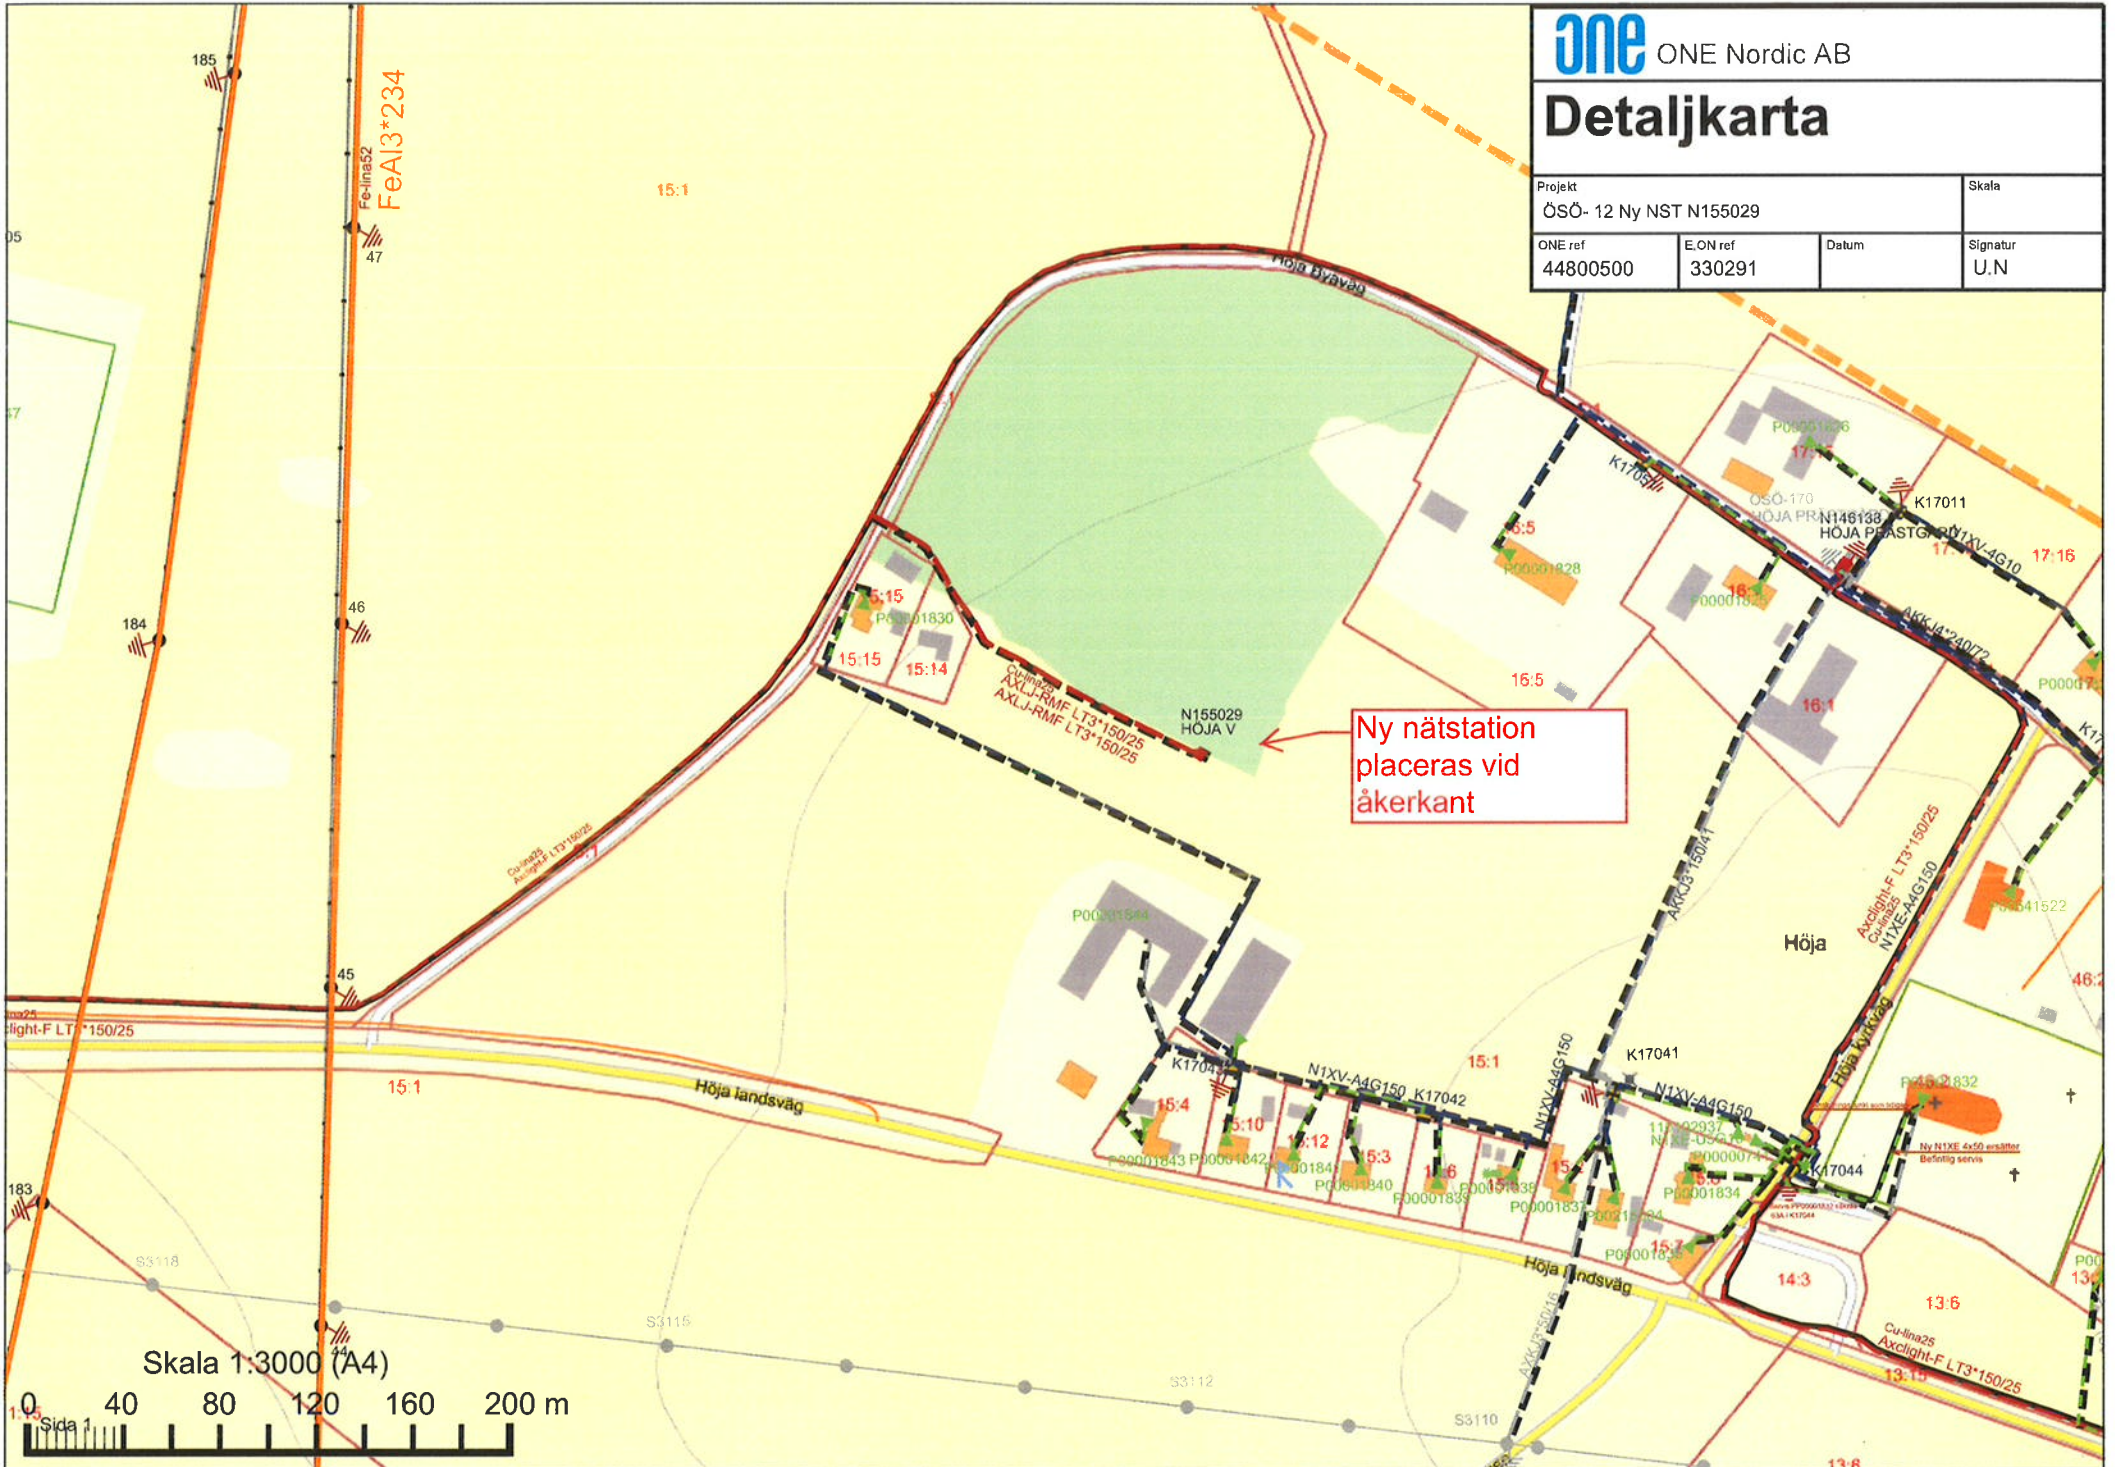

Detalj-karta

Projekt ÖSÖ- 12 Ny NST N155029			Skala
ONE ref 44800500	E.ON ref 330291	Datum	Signatur U.N

Ny nätstation placeras vid åkerkant