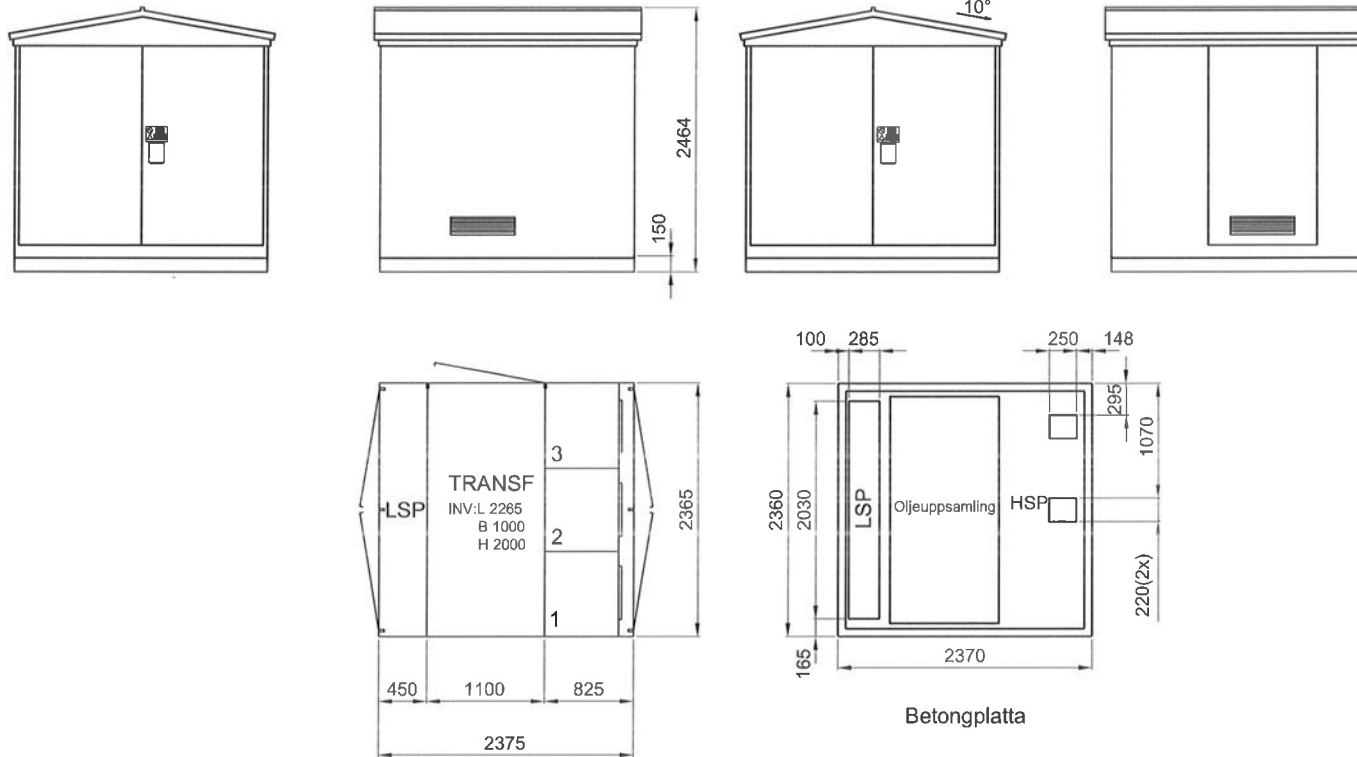

Svart tak  
Mossgrön i övrigt

	<b>Transformatorstation utomhusbetjäнад</b> SC315A312				Skala	Datum skapad
	Plåt				1:50	2014-11-21
	Totalyttermått (LxBxH)				Rev.nr.	Datum rev.
2495 x 2485 x 2464				2	2015-09-30	
Typ av lyft	Maxvikt för lyft (kg)	Format	Sign.	Ritnings.nr.		
Bottenlyft	4800	A3	FW	11007		