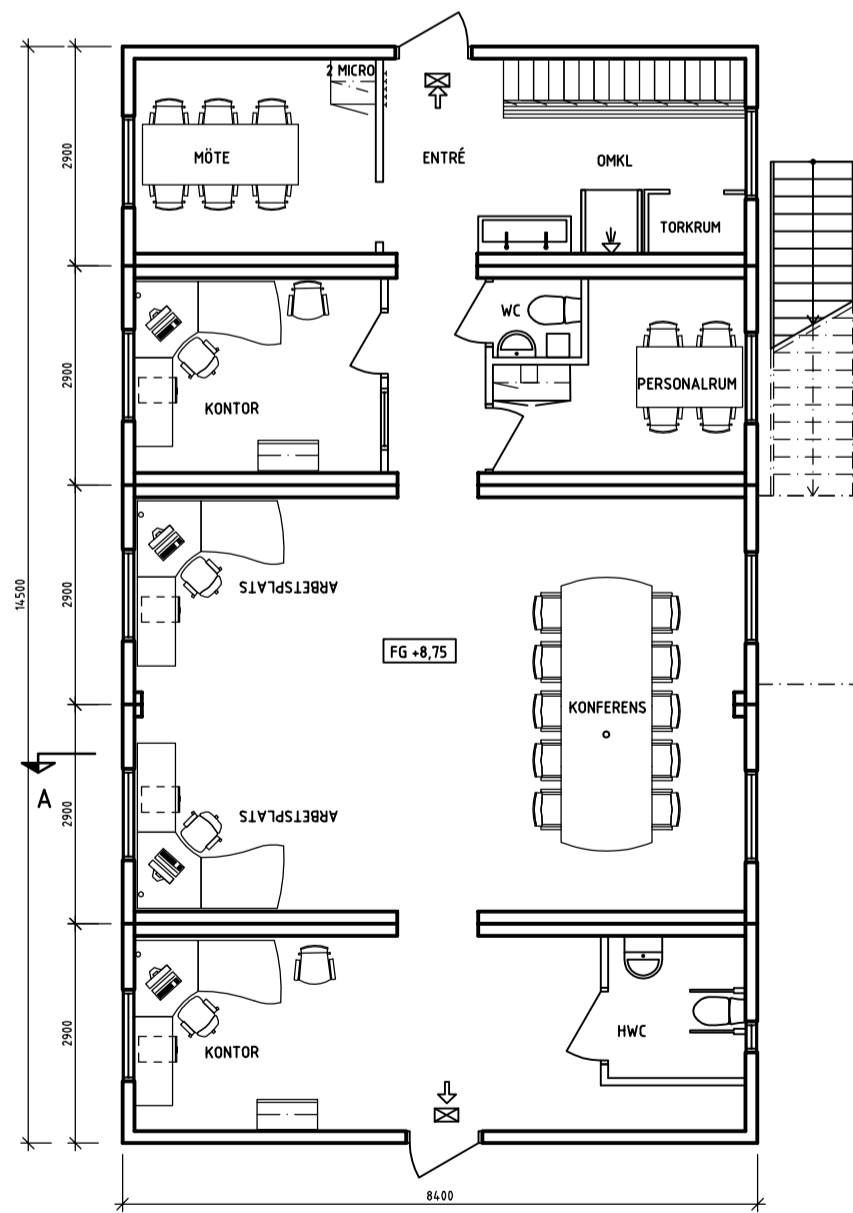

**ALLMÄNT**

MÅTT ANGES I MILLIMETER.

**FÖRKLARINGAR**

-  VÄGG
-  DÖRR
-  BRANDCELLSGRÄNS
-  GENOMLYST UTRYMNINGSSKYLT
-  EFTERLYSANDE UTRYMNINGSSKYLT
-  FG=+xx.xx PLUSHÖJD FÄRDIGT GOLV
-  +xx.xx PLUSHÖJD UTVÄNDIG MARK

SEKTION A-A - SKALA 1:100 (A1)

FASAD MOT NORDVÄST - SKALA 1:100 (A1)

FASAD A-A MOT SYDÖST - SKALA 1:100 (A1)

FASAD MOT NORDÖST - SKALA 1:100 (A1)

FASAD MOT SYDVÄST - SKALA 1:100 (A1)

PLAN 1 - SKALA 1:100 (A1)

PLAN 2 - SKALA 1:100 (A1)

**ÖVERSIKTLIG REDOVISNING AV FASADMATERIAL OCH KULÖRER**

BESKRIVNING	MATERIAL	KULÖR
(A) FASAD AV TRÄPANEL	TRÄ	NCS S 1500-N (LJUSGRÅ)
(B1) SKYLTT, LOGGOTYP MVB, SVART & VIT INKL. GULA PILAR ENLIGT FIG. STORLEK CA 6,0x2,5m	PLAST/METALL	SVART, VIT OCH GUL
(B2) SKYLTT, LOGGOTYP MVB, SVART & VIT INKL. GULA PILAR ENLIGT FIG. STORLEK CA 9,7x2,5m	PLAST/METALL	SVART, VIT OCH GUL
(C) STÅLTRAPPA	STÅL	VARMFÖRZINKAD (GRÅ)

**MATERIAL FÖRKLARINGAR**

 TRÄPANEL

**ÖVERSIKTLIG BESKRIVNING**

TOTALT 10ST MODULER SÄTTES IHOP. 2 PLAN ENLIGT FASADRITNING.  
 MODULMÅTT 8400x2900x2950 (LxBxH)  
 PLATSKONTOR FÖRLÄGGES PÅ PLAN 1. MANSKAPSBODAR FÖRLÄGGES PÅ PLAN 2.  
 TOTALHÖJD 5900mm, RUMSHÖJD 2700mm  
 AREA PER VÅNINGSPLAN: 121,8m<sup>2</sup>