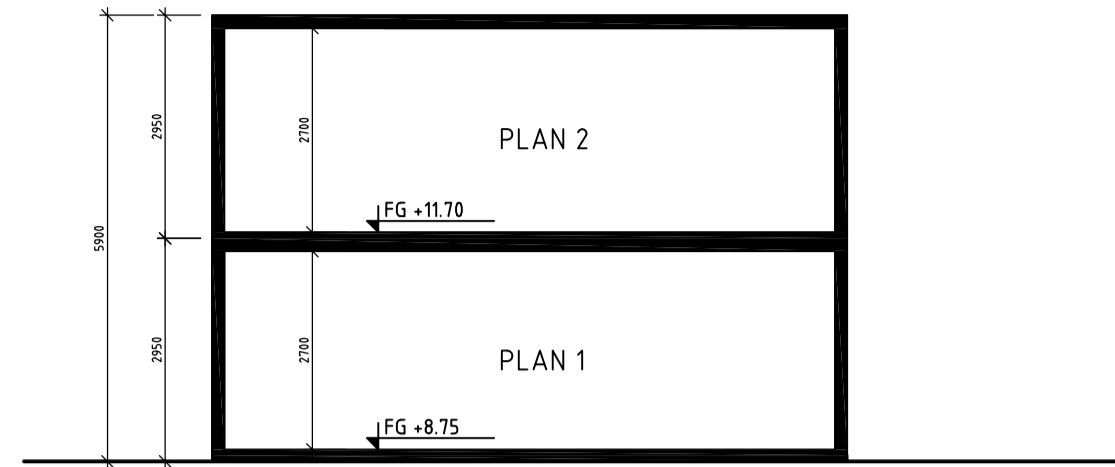

**ALLMÄNT**

MÅTT ANGES I MILLIMETER.

**FÖRKLARINGAR**

-  VÄGG
-  DÖRR
-  BRANDCELLSGRÄNS
-  GENOMLYST UTRYMNINGSSKYLT
-  EFTERLYSANDE UTRYMNINGSSKYLT
-  FG=+xx.xx PLUSHÖJD FÄRDIGT GOLV
-  +xx.xx PLUSHÖJD UTVÄNDIG MARK

SEKTION A-A - SKALA 1:100 (A1)

FASAD MOT NORDVÄST - SKALA 1:100 (A1)

FASAD A-A MOT SYDÖST - SKALA 1:100 (A1)

FASAD MOT NORDÖST - SKALA 1:100 (A1)

FASAD MOT SYDVÄST - SKALA 1:100 (A1)

PLAN 1 - SKALA 1:100 (A1)

PLAN 2 - SKALA 1:100 (A1)

**ÖVERSIKTLIG REDOVISNING AV FASADMATERIAL OCH KULÖRER**

BESKRIVNING	MATERIAL	KULÖR
(A) FASAD AV TRÄPANEL	TRÄ	NCS S 1500-N (LJUSGRÅ)
(B1) SKYLTT, LOGGOTYP MVB, SVART & VIT INKL. GULA PILAR ENLIGT FIG. STORLEK CA 6,0x2,5m	PLAST/METALL	SVART, VIT OCH GUL
(B2) SKYLTT, LOGGOTYP MVB, SVART & VIT INKL. GULA PILAR ENLIGT FIG. STORLEK CA 9,7x2,5m	PLAST/METALL	SVART, VIT OCH GUL
(C) STÅLTRAPPA	STÅL	VARMFÖRZINKAD (GRÅ)

**MATERIAL FÖRKLARINGAR**

 TRÄPANEL

**ÖVERSIKTLIG BESKRIVNING**

TOTALT 10ST MODULER SÄTTES IHOP. 2 PLAN ENLIGT FASADRITNING.  
 MODULMÅTT 8400x2900x2950 (LxBxH)  
 PLATSKONTOR FÖRLÄGGES PÅ PLAN 1. MANSKAPSBODAR FÖRLÄGGES PÅ PLAN 2.  
 TOTALHÖJD 5900mm, RUMSHÖJD 2700mm  
 AREA PER VÅNINGSPLAN: 121,8m<sup>2</sup>