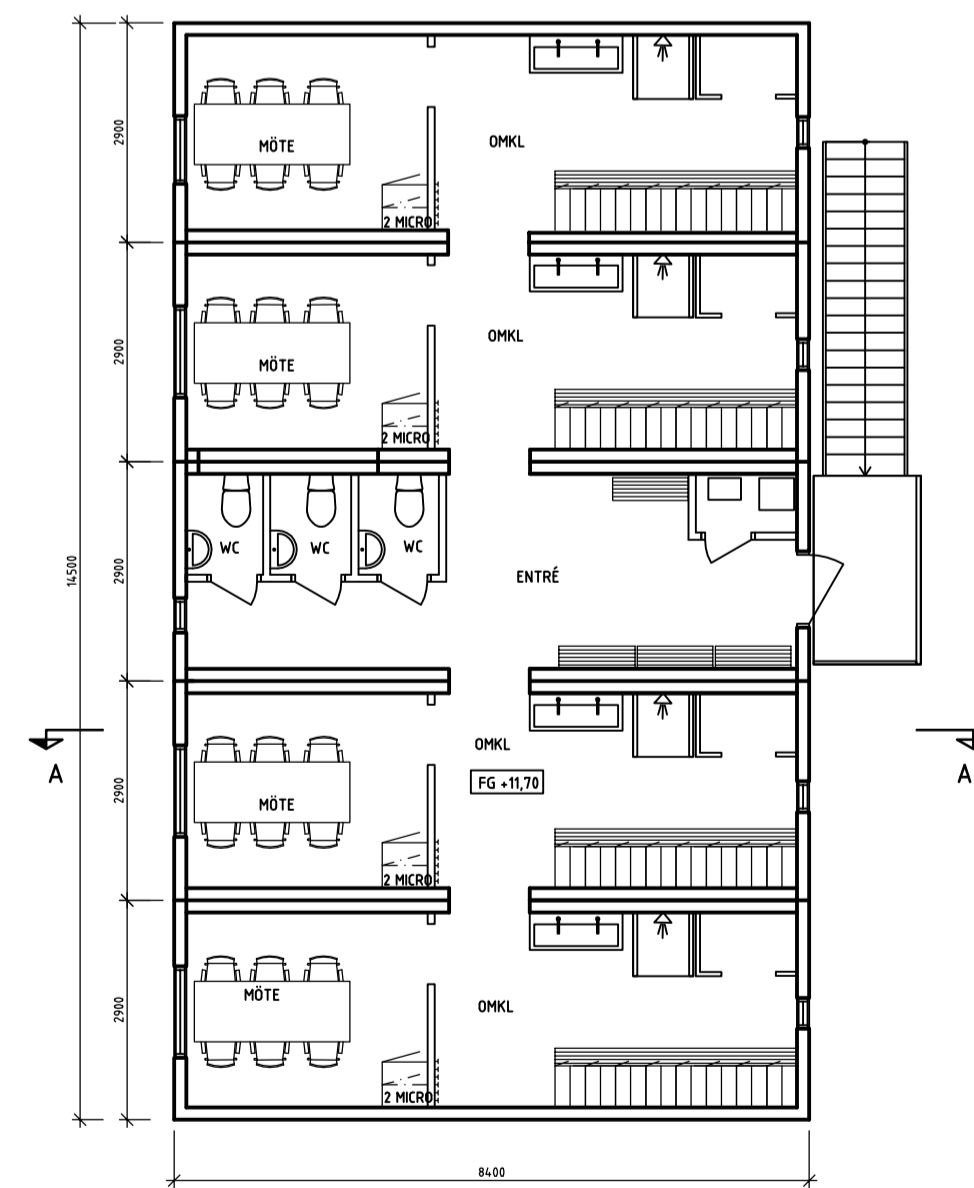

**ALLMÄNT**

MÅTT ANGES I MILLIMETER.

**FÖRKLARINGAR**

-  VÄGG
-  DÖRR
-  BRANDCELLSGRÄNS
-  GENOMLYST UTRYMNINGSSKYLT
-  EFTERLYSANDE UTRYMNINGSSKYLT
-  FG=+xx.xx PLUSHÖJD FÄRDIGT GOLV
-  +xx.xx PLUSHÖJD UTVÄNDIG MARK

SEKTION A-A - SKALA 1:100 (A1)

FASAD MOT NORDVÄST - SKALA 1:100 (A1)

FASAD A-A MOT SYDÖST - SKALA 1:100 (A1)

FASAD MOT NORDÖST - SKALA 1:100 (A1)

FASAD MOT SYDVÄST - SKALA 1:100 (A1)

PLAN 1 - SKALA 1:100 (A1)

PLAN 2 - SKALA 1:100 (A1)

**ÖVERSIKTLIG REDOVISNING AV FASADMATERIAL OCH KULÖRER**

BESKRIVNING	MATERIAL	KULÖR
(A) FASAD AV TRÄPANEL	TRÄ	NCS S 1500-N (LJUSGRÅ)
(B1) SKYLTT, LOGGOTYP MVB, SVART & VIT INKL. GULA PILAR ENLIGT FIG. STORLEK CA 6,0x2,5m	PLAST/METALL	SVART, VIT OCH GUL
(B2) SKYLTT, LOGGOTYP MVB, SVART & VIT INKL. GULA PILAR ENLIGT FIG. STORLEK CA 9,7x2,5m	PLAST/METALL	SVART, VIT OCH GUL
(C) STÅLTRAPPA	STÅL	VARMFÖRZINKAD (GRÅ)

**MATERIAL FÖRKLARINGAR**

 TRÄPANEL

**ÖVERSIKTLIG BESKRIVNING**

TOTALT 10ST MODULER SÄTTES IHOP. 2 PLAN ENLIGT FASADRITNING.  
 MODULMÅTT 8400x2900x2950 (LxBxH)  
 PLATSKONTOR FÖRLÄGGES PÅ PLAN 1. MANSKAPSBODAR FÖRLÄGGES PÅ PLAN 2.  
 TOTALHÖJD 5900mm, RUMSHÖJD 2700mm  
 AREA PER VÅNINGSPLAN: 121,8m<sup>2</sup>